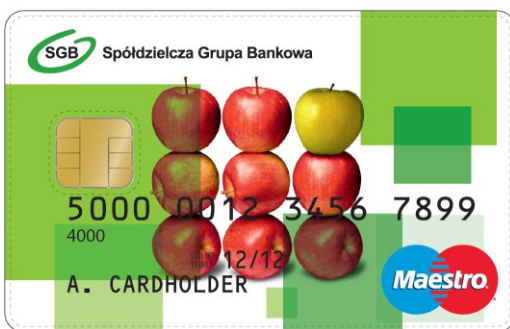

# Katalog obecnie wydawanych przez Bank Spółdzielczy w Szadku kart płatniczych w ramach SGB:

**Visa Electron**

**Visa Electron "młodzieżowa"**

**Visa Electron "młodzieżowa" payWave**

**Visa Business Electron**

**Visa Electron payWave**

**Visa Business Electron payWave**

**Maestro**

**MasterCard Debit PayPass**

**MasterCard kredytowa**

**MasterCard Classic kredytowa**

**Visa Classic kredytowa**

**Visa Classic kredytowa**

**Visa Classic charge**

**MasterCard Business kredytowa**

**MasterCard Standard charge**

**MasterCard Standard Gold charge**

**MasterCard Business charge**

**MasterCard Business Gold charge**

**MasterCard Gold PayPass kredytowa**